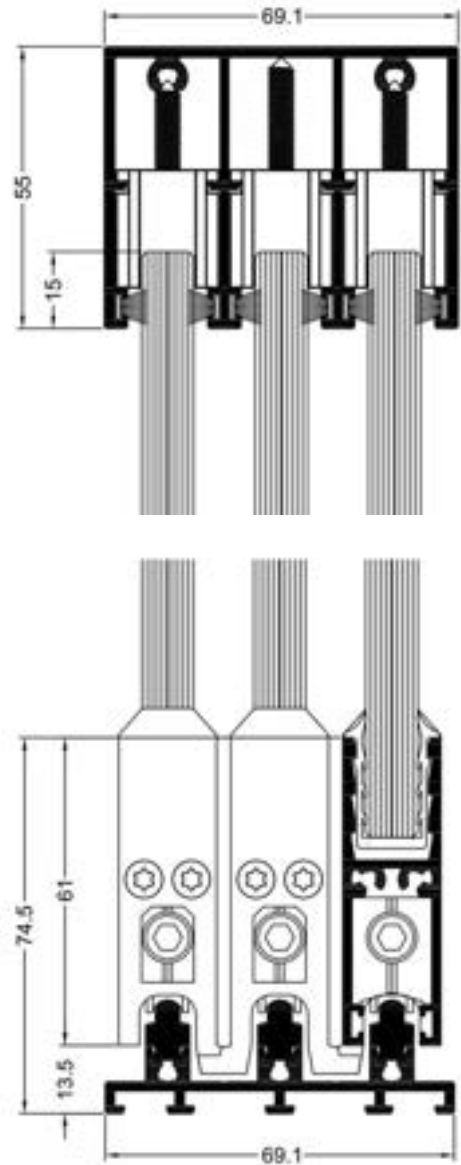

ANWENDUNGEN

- 2-, 3-, 4- und 5- Flügel möglich
- Schnelle Montage
- Verstellbare Rollen
- Verdeckte Antriebe sorgen für das Öffnen und Schließen der verschiedenen Flügel
- Diese kann durch einen eingebauten Haken- oder einen abschließbaren seitlichen Verschluss geschlossen werden.
- Verschiedene Öffnungsmöglichkeiten

TECHNISCHEN EIGENSCHAFTEN

- Max. Flügelgewicht: 80 kg
 - Einbautiefe Rahmen:
 - 2-rail: 46.9 mm
 - 3-rail: 69.1 mm
 - 4-rail: 91.3 mm
 - 5-rail: 113.5 mm
- Einbautiefe Flügel: 19.2 mm
- Glasdicke: 10 mm