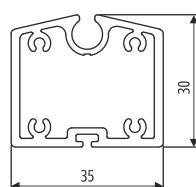

(W) Min.: 850 mm Max.: 2750 mm
 (L) Min.: 1000 mm Max.: 2500 mm

KASSETT

Firkantet, ekstrudert aluminium

MOTOR

STD. KOLLEKSJONER

DIREKTE MONTERING

BUNNLIST BD 30

VEGGFESTE