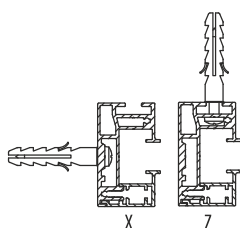

(W) Min.: 850 mm Max.: 2750 mm
 (L) Min.: 1000 mm Max.: 2500 mm

KASSETT

Firkantet, ekstrudert aluminium

MOTOR

STD. KOLLEKSJONER

DIREKTE MONTERING

BUNNLIST BD 30

VEGGFESTE