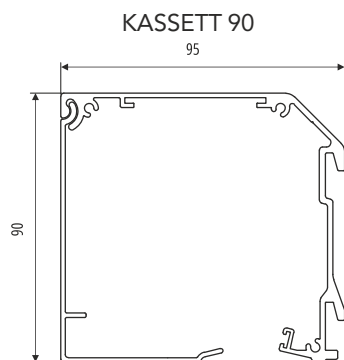

(W) Min.: 850 mm Max.: 2750 mm
 (L) Min.: 1000 mm Max.: 2500 mm

KASSETT

Firkantet, ekstrudert aluminium

MOTOR

STD. KOLLEKSJONER

DIREKTE MONTERING

BUNNLIST BD 30

VEGGFESTE