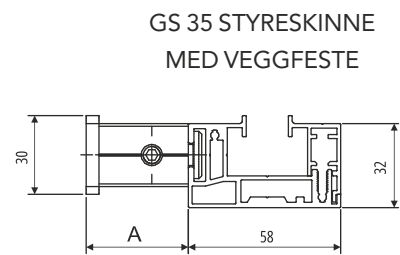

(W) Min.: 850 mm Max.: 2750 mm
 (L) Min.: 1000 mm Max.: 2500 mm

KASSETT

Firkantet, ekstrudert aluminium

MOTOR

STD. KOLLEKSJONER

DIREKTE MONTERING

BUNNLIST BD 30

VEGGFESTE