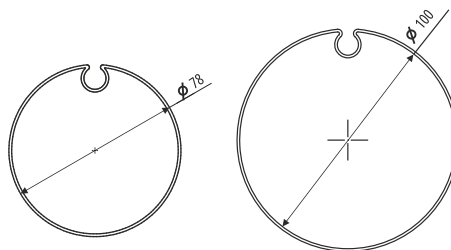

(W) Min.: 1000 mm Max.: 6000 mm
 (L) Min.: 1000 mm Max.: 6000 mm

KASSETT

Firkantet, ekstrudert aluminium

MOTOR

STD. KOLLEKSJONER

KASSETT 150

RULLERØR

GS 35 STYRESKINNE
MED VEGGFESTE