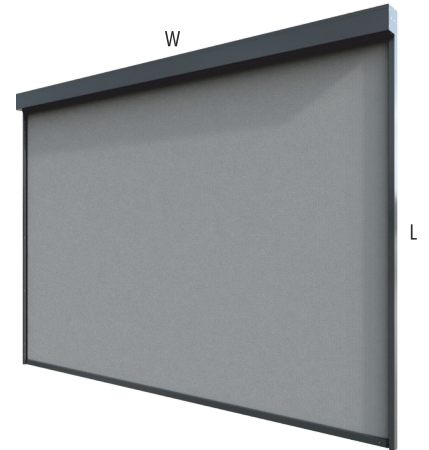

ZIPNER 150

Zipner 150 er en stor zipscreen tiltenkt de aller største oppgavene, og har et flott design som passer til alle fasader. Zipscreenløsningen har en enestående og presis utforming, med en firkantet kassett og tilpassede styreskinner med glidelåsfunksjon.

Med en sveiset Zip-lås i kanten får Zipner-systemene en unik føring av tekstilduken. Løsningen vil gi et behageligere inneklima og er energibesparende.

SPESIFIKASJONER

STD. KONSTRUKSJONSFARGER

DIMENSJONER

(W) Min.: 1000 mm Max.: 6000 mm
 (L) Min.: 1000 mm Max.: 6000 mm

KASSETT

Firkantet, ekstrudert aluminium

MOTOR

STD. KOLLEKSJONER

KASSETT 150

RULLERØR

GS 35 STYRESKINNE
MED VEGGFESTE