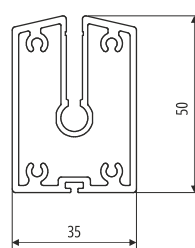

BUNNLIST BD 50