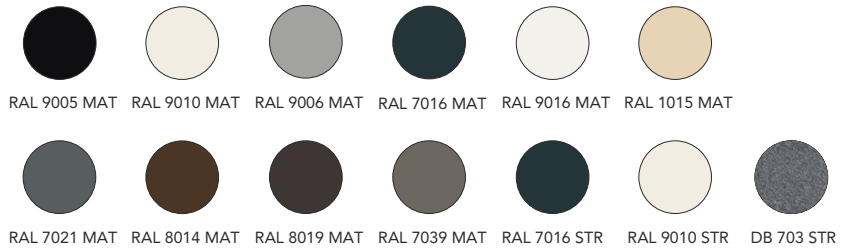

SPESIFIKASJONER

STD. KONSTRUKSJONSFARGER