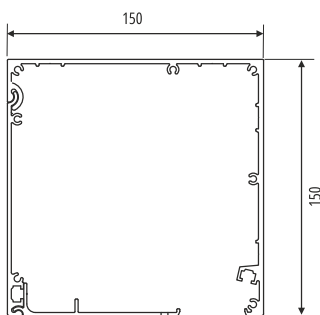

(W) Min.: 1000 mm Max.: 6000 mm
 (L) Min.: 1000 mm Max.: 6000 mm

KASSETT

Firkantet, ekstrudert aluminium

MOTOR

STD. KOLLEKSJONER

KASSETT 150

RULLERØR

GS 35 STYRESKINNE
MED VEGGFESTE