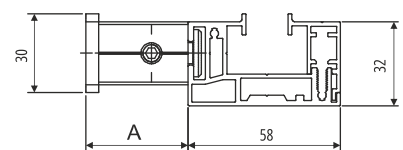

(W) Min.: 1000 mm Max.: 6000 mm
 (L) Min.: 1000 mm Max.: 6000 mm

KASSETT

Firkantet, ekstrudert aluminium

MOTOR

STD. KOLLEKSJONER

KASSETT 150

RULLERØR

GS 35 STYRESKINNE
MED VEGGFESTE