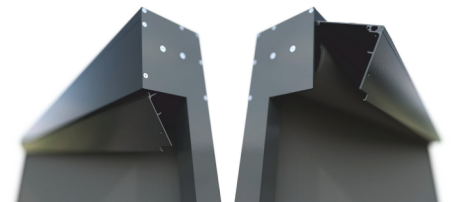

ZIPNER 150

Zipner 150 er en stor zipscreen tiltenkt de aller største oppgavene, og har et flott design som passer til alle fasader. Zipscreenløsningen har en enestående og presis utforming, med en firkantet kassett og tilpassede styreskinner med glidelåsfunksjon.

Med en sveiset Zip-lås i kanten får Zipner-systemene en unik føring av tekstilduken. Løsningen vil gi et behageligere inneklima og er energibesparende.

SPESIFIKASJONER

STD. KONSTRUKSJONSFARGER

DIMENSJONER

(W) Min.: 1000 mm Max.: 6000 mm
 (L) Min.: 1000 mm Max.: 6000 mm

KASSETT

Firkantet, ekstrudert aluminium

MOTOR

STD. KOLLEKSJONER

KASSETT 150

RULLERØR

GS 35 STYRESKINNE
MED VEGGFESTE