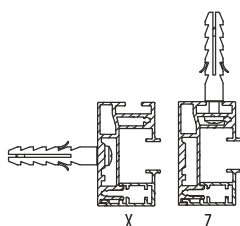

DIREKTE MONTERING