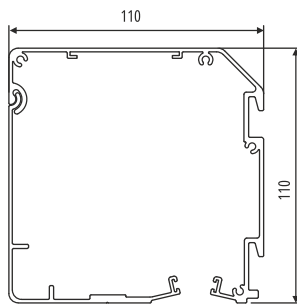

(W) Min.: 850 mm Max.: 4750 mm
 (L) Min.: 1000 mm Max.: 3750 mm

KASSETT

Firkantet, ekstrudert aluminium

MOTOR

STD. KOLLEKSJONER

KASSETT 110

RULLERØR

GS 35 STYRESKINNE
MED VEGGFESTE