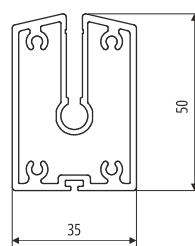

BUNNLIST BD 50