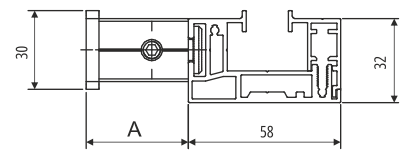

(W) Min.: 850 mm Max.: 4750 mm
 (L) Min.: 1000 mm Max.: 3750 mm

KASSETT

Firkantet, ekstrudert aluminium

MOTOR

STD. KOLLEKSJONER

KASSETT 110

RULLERØR

GS 35 STYRESKINNE
MED VEGGFESTE