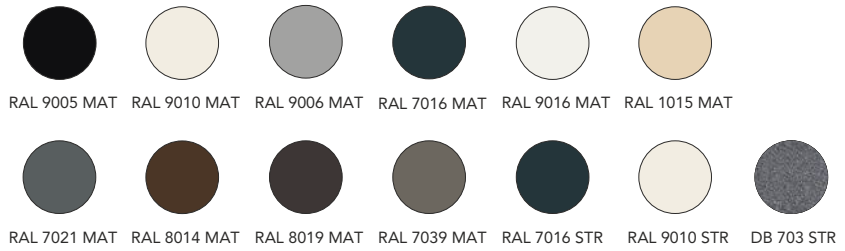

SPESIFIKASJONER

STD. KONSTRUKSJONSFARGER