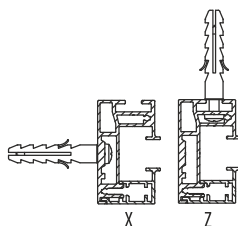

DIREKTE MONTERING