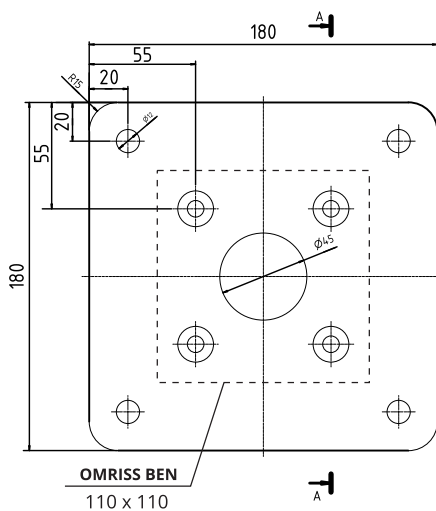

SPESIFIKASJONER

STD. KONSTRUKSJONSFARGER

STD. LAMELLFARGER

DIMENSJONER

(W) Min.: 2000 mm   Max.: 4000mm
(L) Min.: 2000 mm   Max.: 4940 mm
(Hz)   Max.: 2700 mm
(Hw)   Max.: 2500 mm

MOTOR

STYRING

MONTERING

FOT