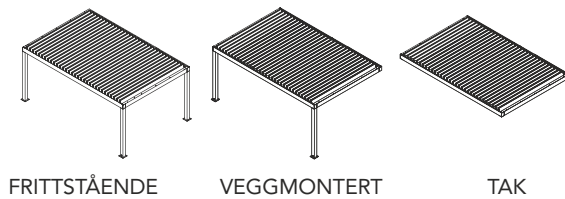

MOTOR

STYRING

MONTERING