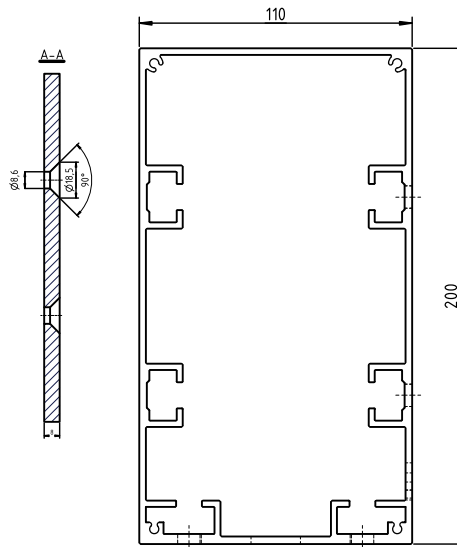

## DIMENSJONER

(W) Min.: 2000 mm    Max.: 4000mm  
 (L) Min.: 2000 mm    Max.: 4940 mm  
 (Hz)                      Max.: 2700 mm  
 (Hw)                      Max.: 2500 mm

## MONTERING

FOT

STRUKTURELL PROFIL

PROFIL BEN