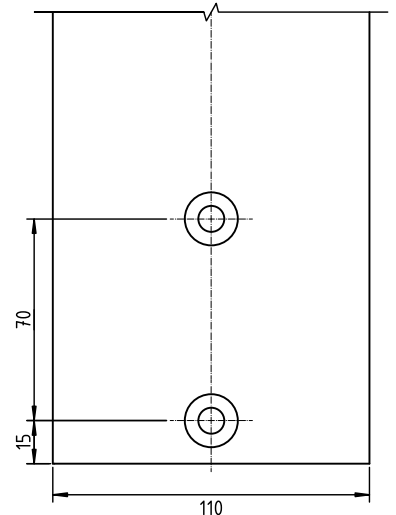

## DIMENSJONER

(W) Min.: 2000 mm    Max.: 4000mm  
 (L) Min.: 2000 mm    Max.: 4940 mm  
 (Hz)                      Max.: 2700 mm  
 (Hw)                      Max.: 2500 mm

## MONTERING

FOT

STRUKTURELL PROFIL

PROFIL BEN