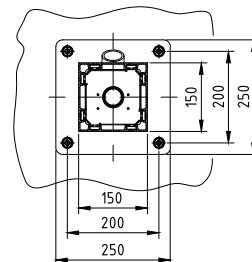

UTVENDIG BEN