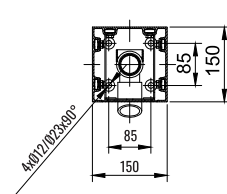

INNVEDIG BEN