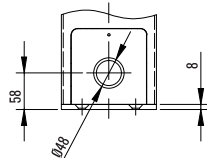

LED-striper plassert i toppbjelkene vil skape en uforglemmelig atmosfære og tillate bruk av pergolaen om kvelden og natten.

SPESIFIKASJONER

STD. KONSTRUKSJONSFARGER

STD. LAMELLFARGER

DIMENSJONER

(W) Min.: 2000 mm Max.: 4000mm
 (L) Min.: 2000 mm Max.: 6020 mm
 (Hz) Max.: 2900 mm
 (Hw) Max.: 2700 mm

MOTOR

STYRING

MONTERING

UTVENDIG BEN

INNVEDIG BEN

UTVENDIG BEN

INNVEDIG BEN

UTVENDIG BEN

INNVEDIG BEN

UTVENDIG BEN

INNVEDIG BEN

EN EKSTRA STUE I HAGEN!

Utvid plassen i hjemmet ditt ved å installere det nye Pergomella-systemet. Med et stilig design, automatisk styring og dimensjoner skreddersydd dine behov kan du gjøre om hagen til en drømmesone.