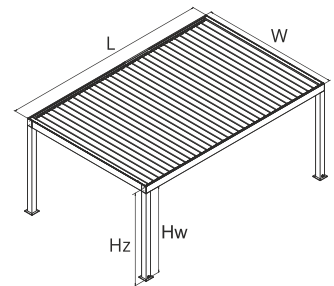

LED-striper plassert i toppbjelkene vil skape en uforglemmelig atmosfære og tillate bruk av pergolaen om kvelden og natten.

SPESIFIKASJONER

STD. KONSTRUKSJONSFARGER

STD. LAMELLFARGER

DIMENSJONER

(W) Min.: 2000 mm Max.: 4000mm
 (L) Min.: 2000 mm Max.: 6020 mm
 (Hz) Max.: 2900 mm
 (Hw) Max.: 2700 mm