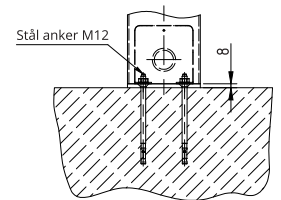

LED-striper plassert i toppbjelkene vil skape en uforglemmelig atmosfære og tillate bruk av pergolaen om kvelden og natten.

SPESIFIKASJONER

STD. KONSTRUKSJONSFARGER

STD. LAMELLFARGER

DIMENSJONER

(W) Min.: 2000 mm Max.: 4000mm
 (L) Min.: 2000 mm Max.: 6020 mm
 (Hz) Max.: 2900 mm
 (Hw) Max.: 2700 mm

MOTOR

STYRING

MONTERING

UTVENDIG BEN

INNVEDIG BEN

UTVENDIG BEN

INNVEDIG BEN

UTVENDIG BEN