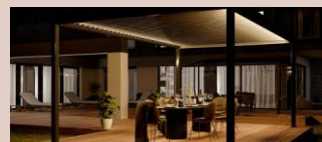

LED-BELYSNING

LED-striper plassert i toppbjelkene vil skape en uforglemmelig atmosfære og tillate bruk av pergolaen om kvelden og natten.