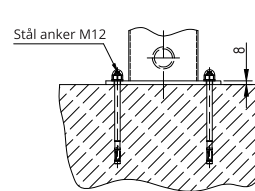

LED-striper plassert i toppbjelkene vil skape en uforglemmelig atmosfære og tillate bruk av pergolaen om kvelden og natten.

SPESIFIKASJONER

STD. KONSTRUKSJONSFARGER

STD. LAMELLFARGER

DIMENSJONER

(W) Min.: 2000 mm Max.: 4000mm
 (L) Min.: 2000 mm Max.: 6020 mm
 (Hz) Max.: 2900 mm
 (Hw) Max.: 2700 mm

MOTOR

STYRING

MONTERING

UTVENDIG BEN

INNVEDIG BEN

UTVENDIG BEN

INNVEDIG BEN

UTVENDIG BEN

INNVEDIG BEN

UTVENDIG BEN

INNVEDIG BEN

EN EKSTRA STUE I HAGEN!

Utvid plassen i hjemmet ditt ved å installere det nye Pergomella-systemet. Med et stilig design, automatisk styring og dimensjoner skreddersydd dine behov kan du gjøre om hagen til en drømmesone.