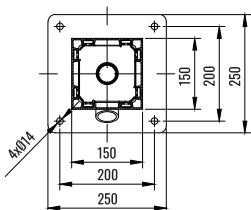

LED-striper plassert i toppbjelkene vil skape en uforglemmelig atmosfære og tillate bruk av pergolaen om kvelden og natten.

SPESIFIKASJONER

STD. KONSTRUKSJONSFARGER

STD. LAMELLFARGER

DIMENSJONER

(W) Min.: 2000 mm Max.: 4000mm
 (L) Min.: 2000 mm Max.: 6020 mm
 (Hz) Max.: 2900 mm
 (Hw) Max.: 2700 mm

MOTOR

STYRING

MONTERING

UTVENDIG BEN

INNVEDIG BEN

UTVENDIG BEN

INNVEDIG BEN

UTVENDIG BEN