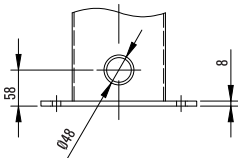

LED-striper plassert i toppbjelkene vil skape en uforglemmelig atmosfære og tillate bruk av pergolaen om kvelden og natten.

SPESIFIKASJONER

STD. KONSTRUKSJONSFARGER

STD. LAMELLFARGER

DIMENSJONER

(W) Min.: 2000 mm Max.: 4000mm
 (L) Min.: 2000 mm Max.: 6020 mm
 (Hz) Max.: 2900 mm
 (Hw) Max.: 2700 mm

MOTOR

STYRING

MONTERING

UTVENDIG BEN

INNVEDIG BEN

UTVENDIG BEN

INNVEDIG BEN

UTVENDIG BEN