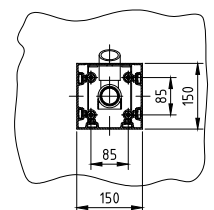

INNVEDIG BEN