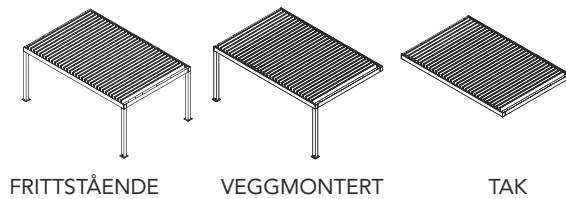

MOTOR

STYRING

MONTERING