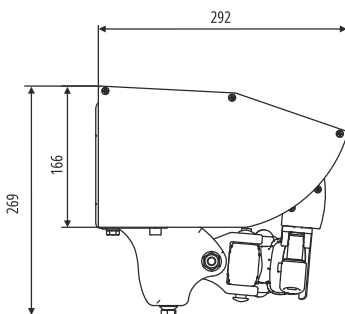

SPESIFIKASJONER

STD. KONSTRUKSJONSFARGER

BREDDE

Min.: 2000 mm Max.: 7000 mm

UTFALL

1600 mm
2100 mm
2600 mm
3100 mm
3600 mm

MANUELL BETJENING

Sveiv
1500/1800 mm

MOTOR

STD. KOLLEKSJONER

FRONTKAPPE

Standard høyde for frontkappe er 150 mm

INSTALLASJON MED TAK

TAKFESTE

VALGFRITT

Max.: 1,6 m
VARIO VOLANT

R-pitch system
Justering mellom 5°-50°
(standard 30°)

FRONTKASSETT MED SVEIV
FOR SENKEKAPPE