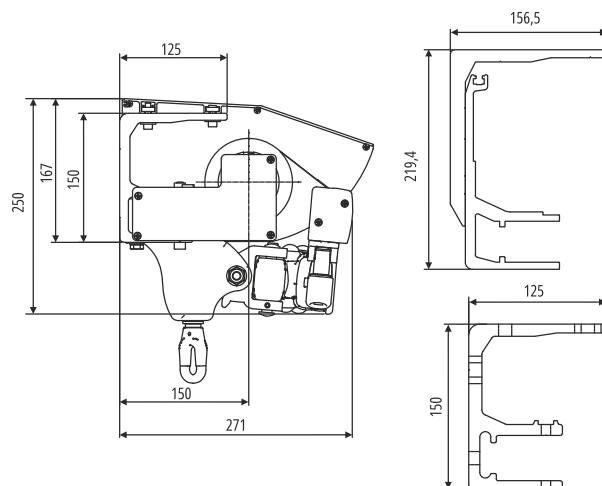

SPESIFIKASJONER

STD. KONSTRUKSJONSFARGER

BREDDE

Min.: 2000 mm Max.: 7000 mm

UTFALL

1600 mm
2100 mm
2600 mm
3100 mm
3600 mm

MANUELL BETJENING

Sveiv
1500/1800 mm

MOTOR

STD. KOLLEKSJONER

FRONTKAPPE

Standard høyde for frontkappe er 150 mm

INSTALLASJON MED TAK

TAKFESTE

VALGFRITT

Max.: 1,6 m
VARIO VOLANT

R-pitch system
Justering mellom 5°-50°
(standard 30°)

FRONTKASSETT MED SVEIV
FOR SENKEKAPPE