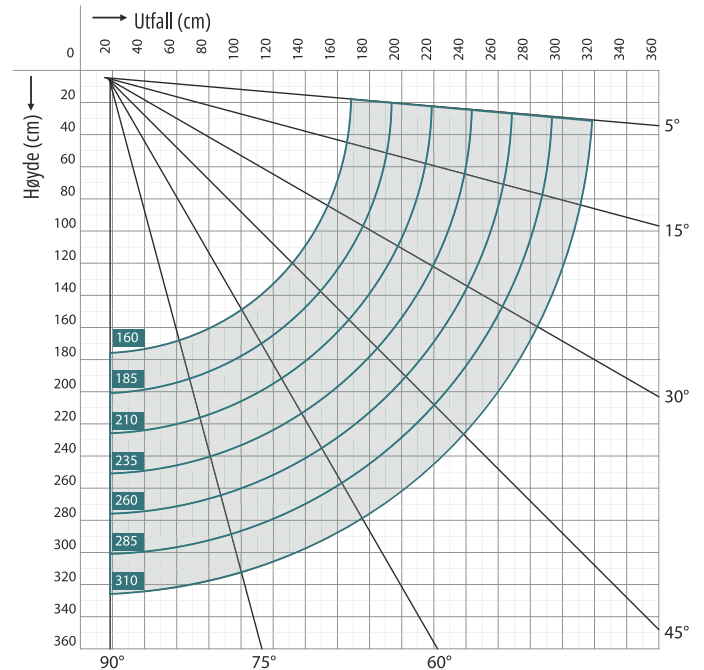

SPESIFIKASJONER

STD. KONSTRUKSJONSFARGER

BREDDE

Min.: 2000 mm Max.: 7000 mm

UTFALL

1600 mm
2100 mm
2600 mm
3100 mm
3600 mm

MANUELL BETJENING

Sveiv
1500/1800 mm